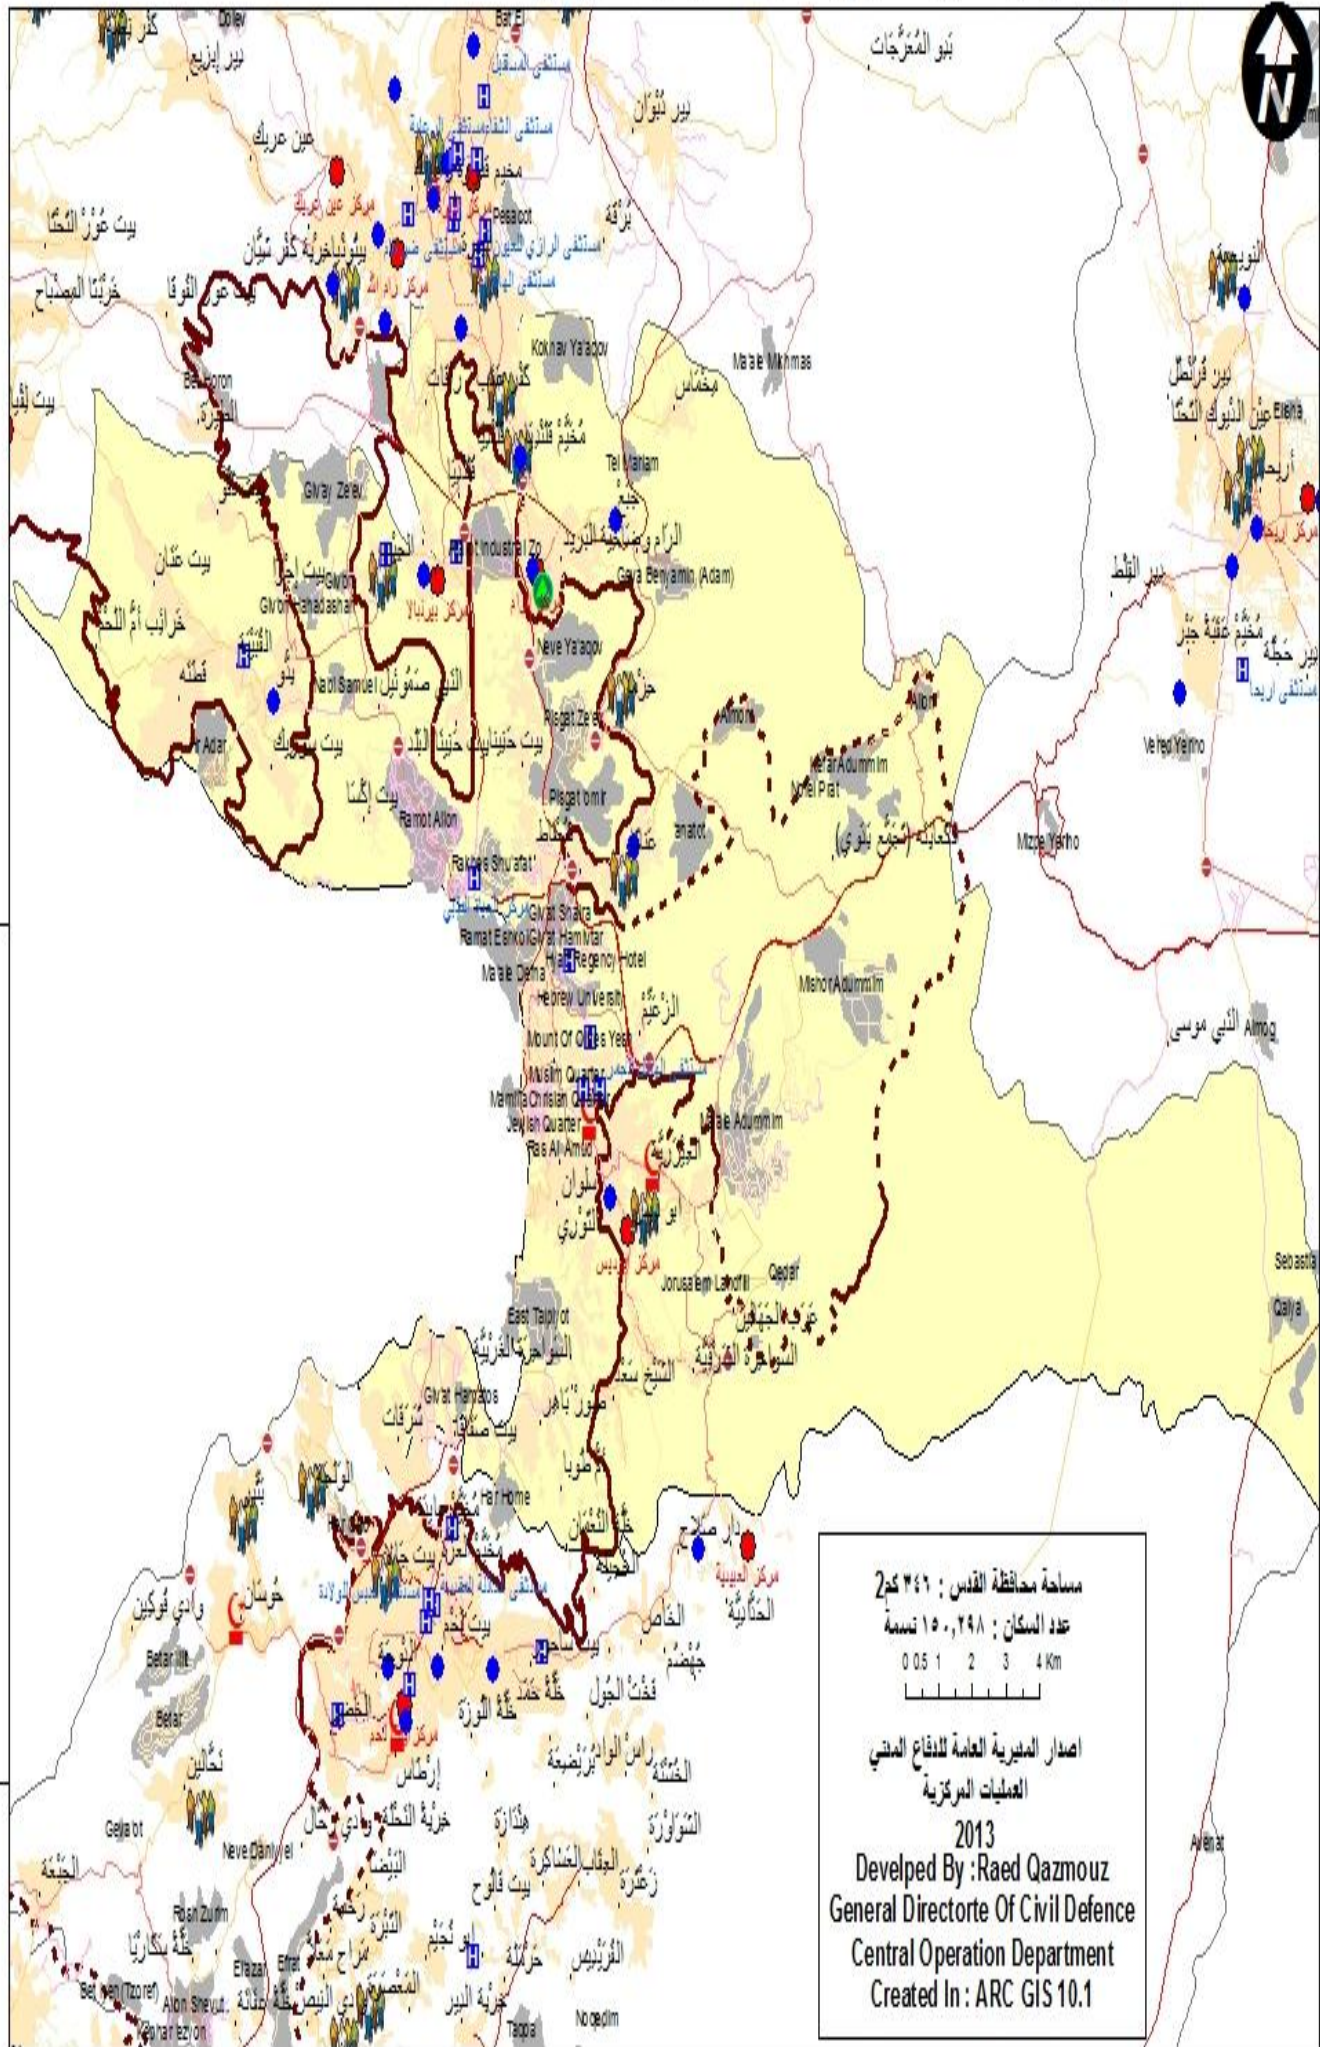

SALFIT

محافظة سلفيت - مراكز الدفاع المدني والحماية المدنية والمتطوعين

محافظة طوباس - مراكز الدفاع المدني والحماية المدنية والمتطوعين

دولة فلسطين
وزارة الداخلية
المديرية العامة للدفاع المدني

RAMALLAH

محافظة رام الله والبيرة - مراكز الدفاع المدني والمتطوعين

لولة فلسطين
وزارة الداخلية
المديرية العامة للدفاع المدني

- مفتاح الخريطة
- مراكز الدفاع المدني
 - امدع والاسعاف
 - متطوعين
 - مراكز فرقة
 - مستشفيات
 - مراكز الهلال الأحمر
 - حواجز اسرائيلية
 - جدار الفصل
 - تجمعات سكانية
 - مستوطنات ومباني اسرائيلية
 - شبكة الطرق
 - قبيسي
 - رئيسي
 - داخلي
 - سطحي
 - غير ذلك

مساحة محافظة رام الله والبيرة : ٨٥٩ كم²
عدد السكان : ٣١٩,٣٨٩ نسمة
اصدار المديرية العامة للدفاع المدني
العمليات المركزية
2013

Developed By : Raed Qazmouz
General Directorte Of Civil Defence
Central Operation Department
Created In : ARC GIS 10.1

المديرية العامة للدفاع المدني

مفتاح الخريطة

- مراكز الدفاع المدني
- الدم والاسنة
- متطوعين
- مراكز شرطة
- مستشفيات
- مراكز الهلال الأحمر
- حواجز اسرائيلية
- تجهيزات سكانية
- مستشفيات ومصحات اسرائيلية
- جدار الفصل العنصري
- قلعة
- مخطط
- شعبة الطرق
- قنص
- رئيسي
- داخلي
- محلي
- غير ذلك