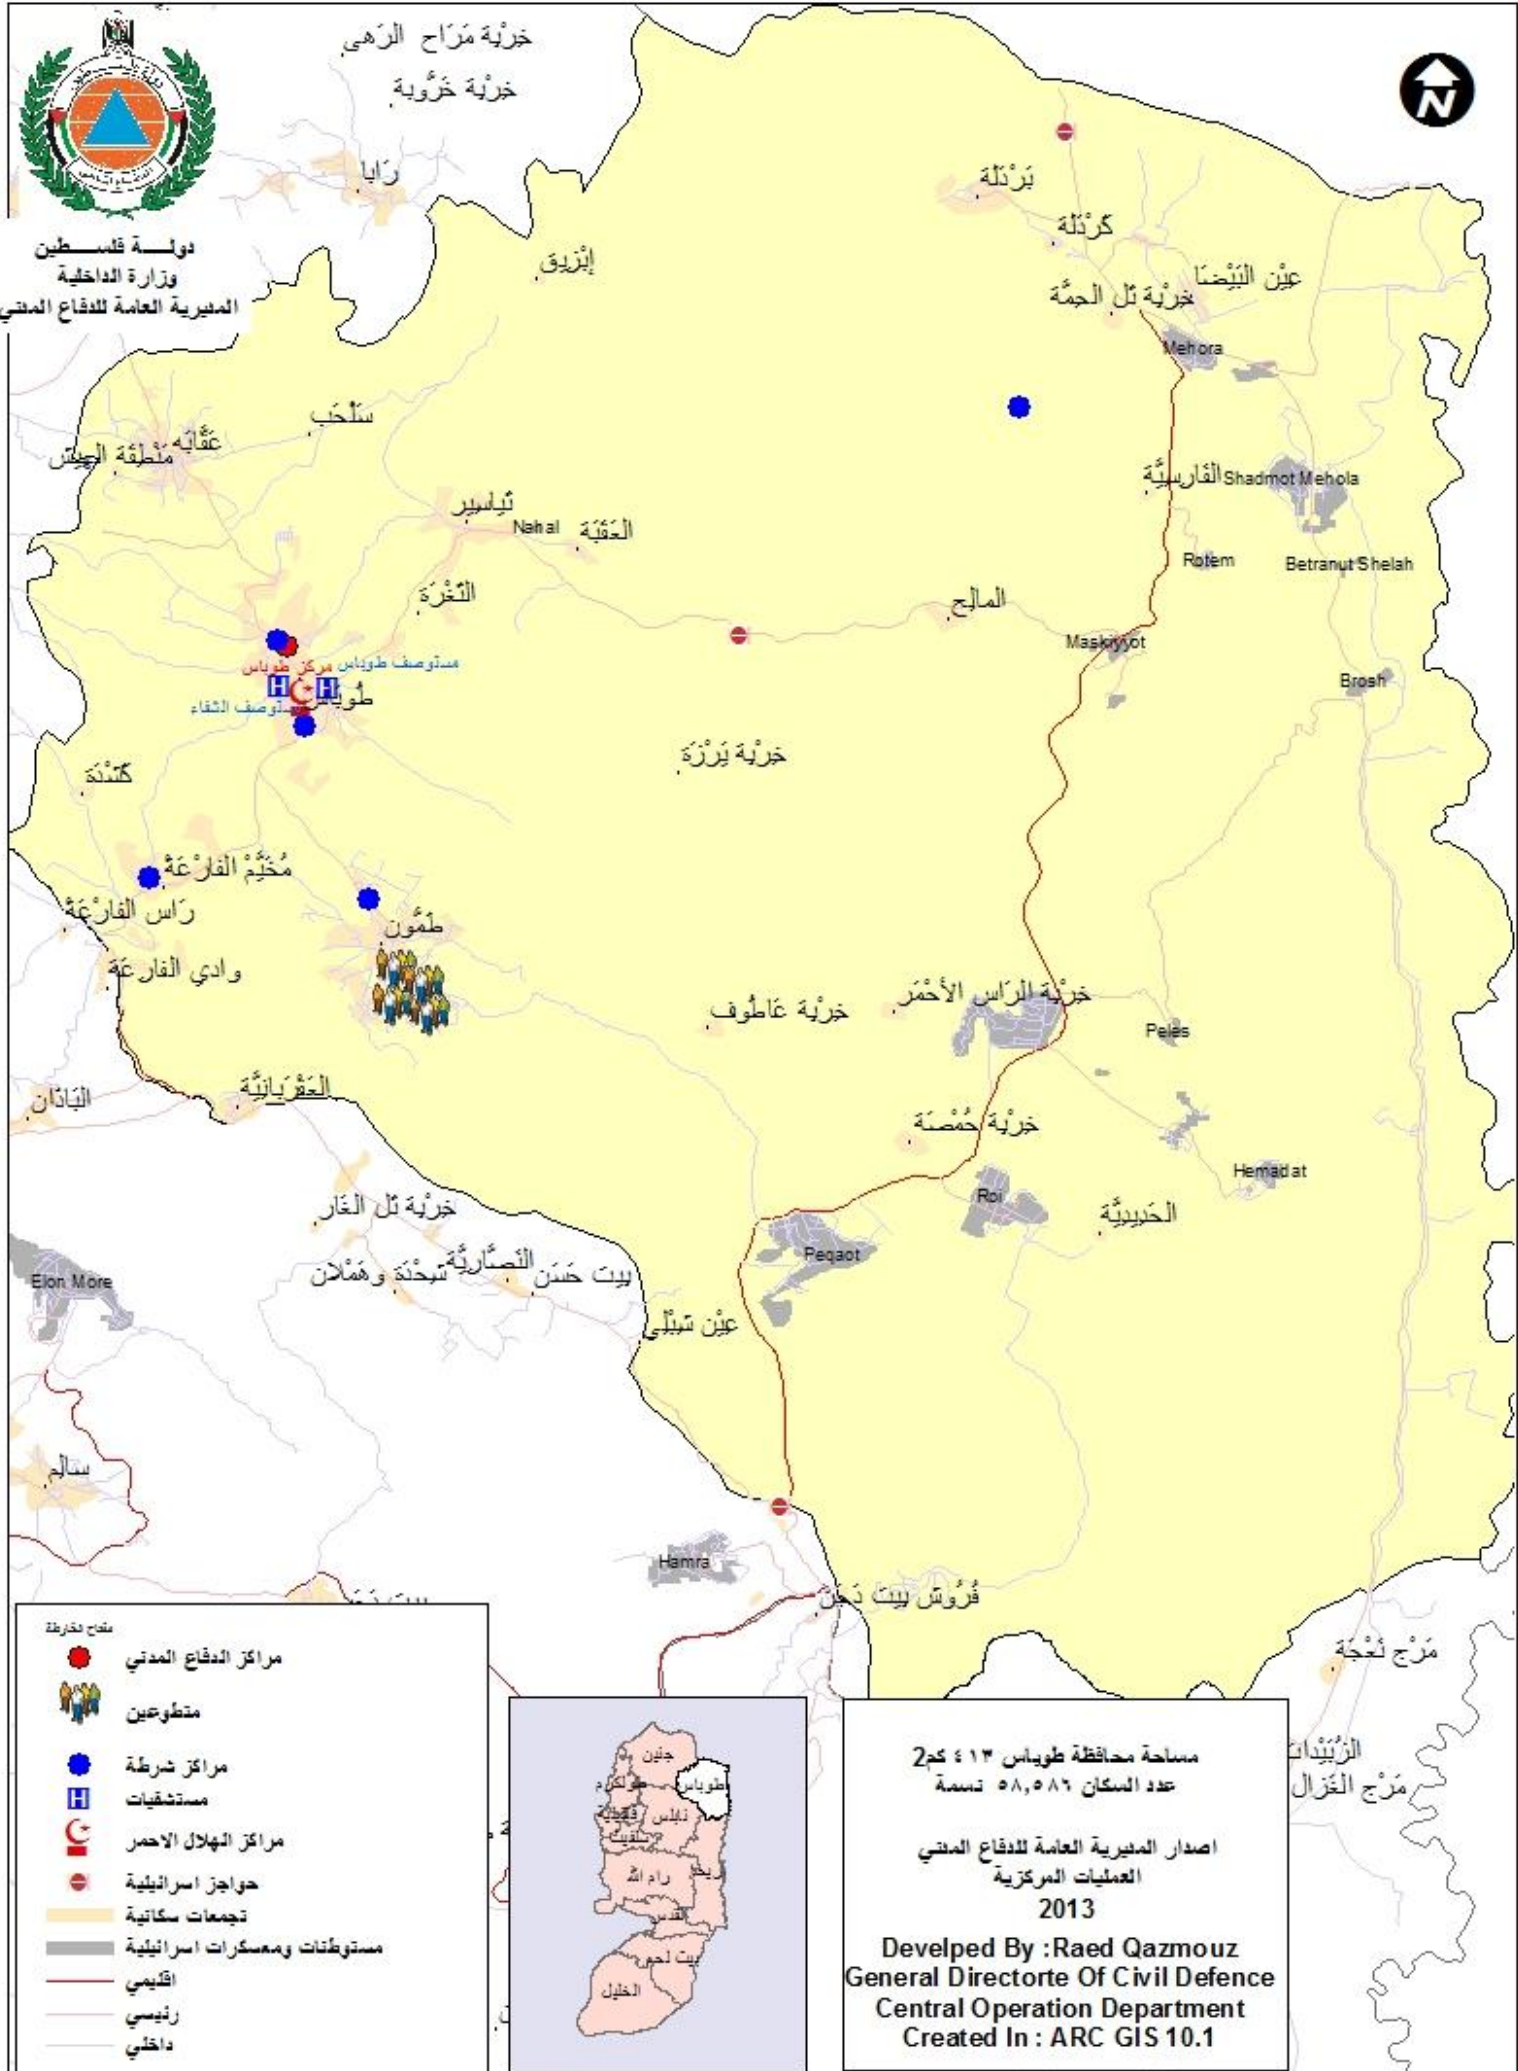

SALFIT

محافظة سلفيت - مراكز الدفاع المدني والحماية المدنية والمتطوعين

محافظة طوباس - مراكز الدفاع المدني والحماية المدنية والمتطوعين

دولة فلسطين
وزارة الداخلية
المديرية العامة للدفاع المدني

RAMALLAH

محافظة رام الله والبيرة - مراكز الدفاع المدني والمتطوعين

لولة فلسطين
وزارة الداخلية
المديرية العامة للدفاع المدني

- مفتاح الخريطة
- مراكز الدفاع المدني
 - امدع والاسعاف
 - متطوعين
 - مراكز فرقة
 - مستشفيات
 - مراكز الهلال الأحمر
 - حواجز اسرائيلية
 - جدار الفصل
 - تجمعات سكانية
 - مستوطنات ومباني اسرائيلية
 - شبكة الطرق
 - قبيسي
 - رئيسي
 - داخلي
 - سطحي
 - غير ذلك

مساحة محافظة رام الله والبيرة : ٨٥٩ كم²
عدد السكان : ٣١٩,٣٨٩ نسمة
اصدار المديرية العامة للدفاع المدني
العمليات المركزية
2013

Developed By : Raed Qazmouz
General Directorte Of Civil Defence
Central Operation Department
Created In : ARC GIS 10.1

المديرية العامة للدفاع المدني

مفتاح الخريطة

- مراكز الدفاع المدني
- الدم والاسنة
- متطوعين
- مراكز شرطة
- مستشفيات
- مراكز الهلال الأحمر
- حواجز اسرائيلية
- تجهيزات سكانية
- مستشفيات ومصحات اسرائيلية
- جدار الفصل العنصري
- قلعة
- مخطط
- شعبة الطرق
- قنص
- رئيسي
- داخلي
- محلي
- غير ذلك