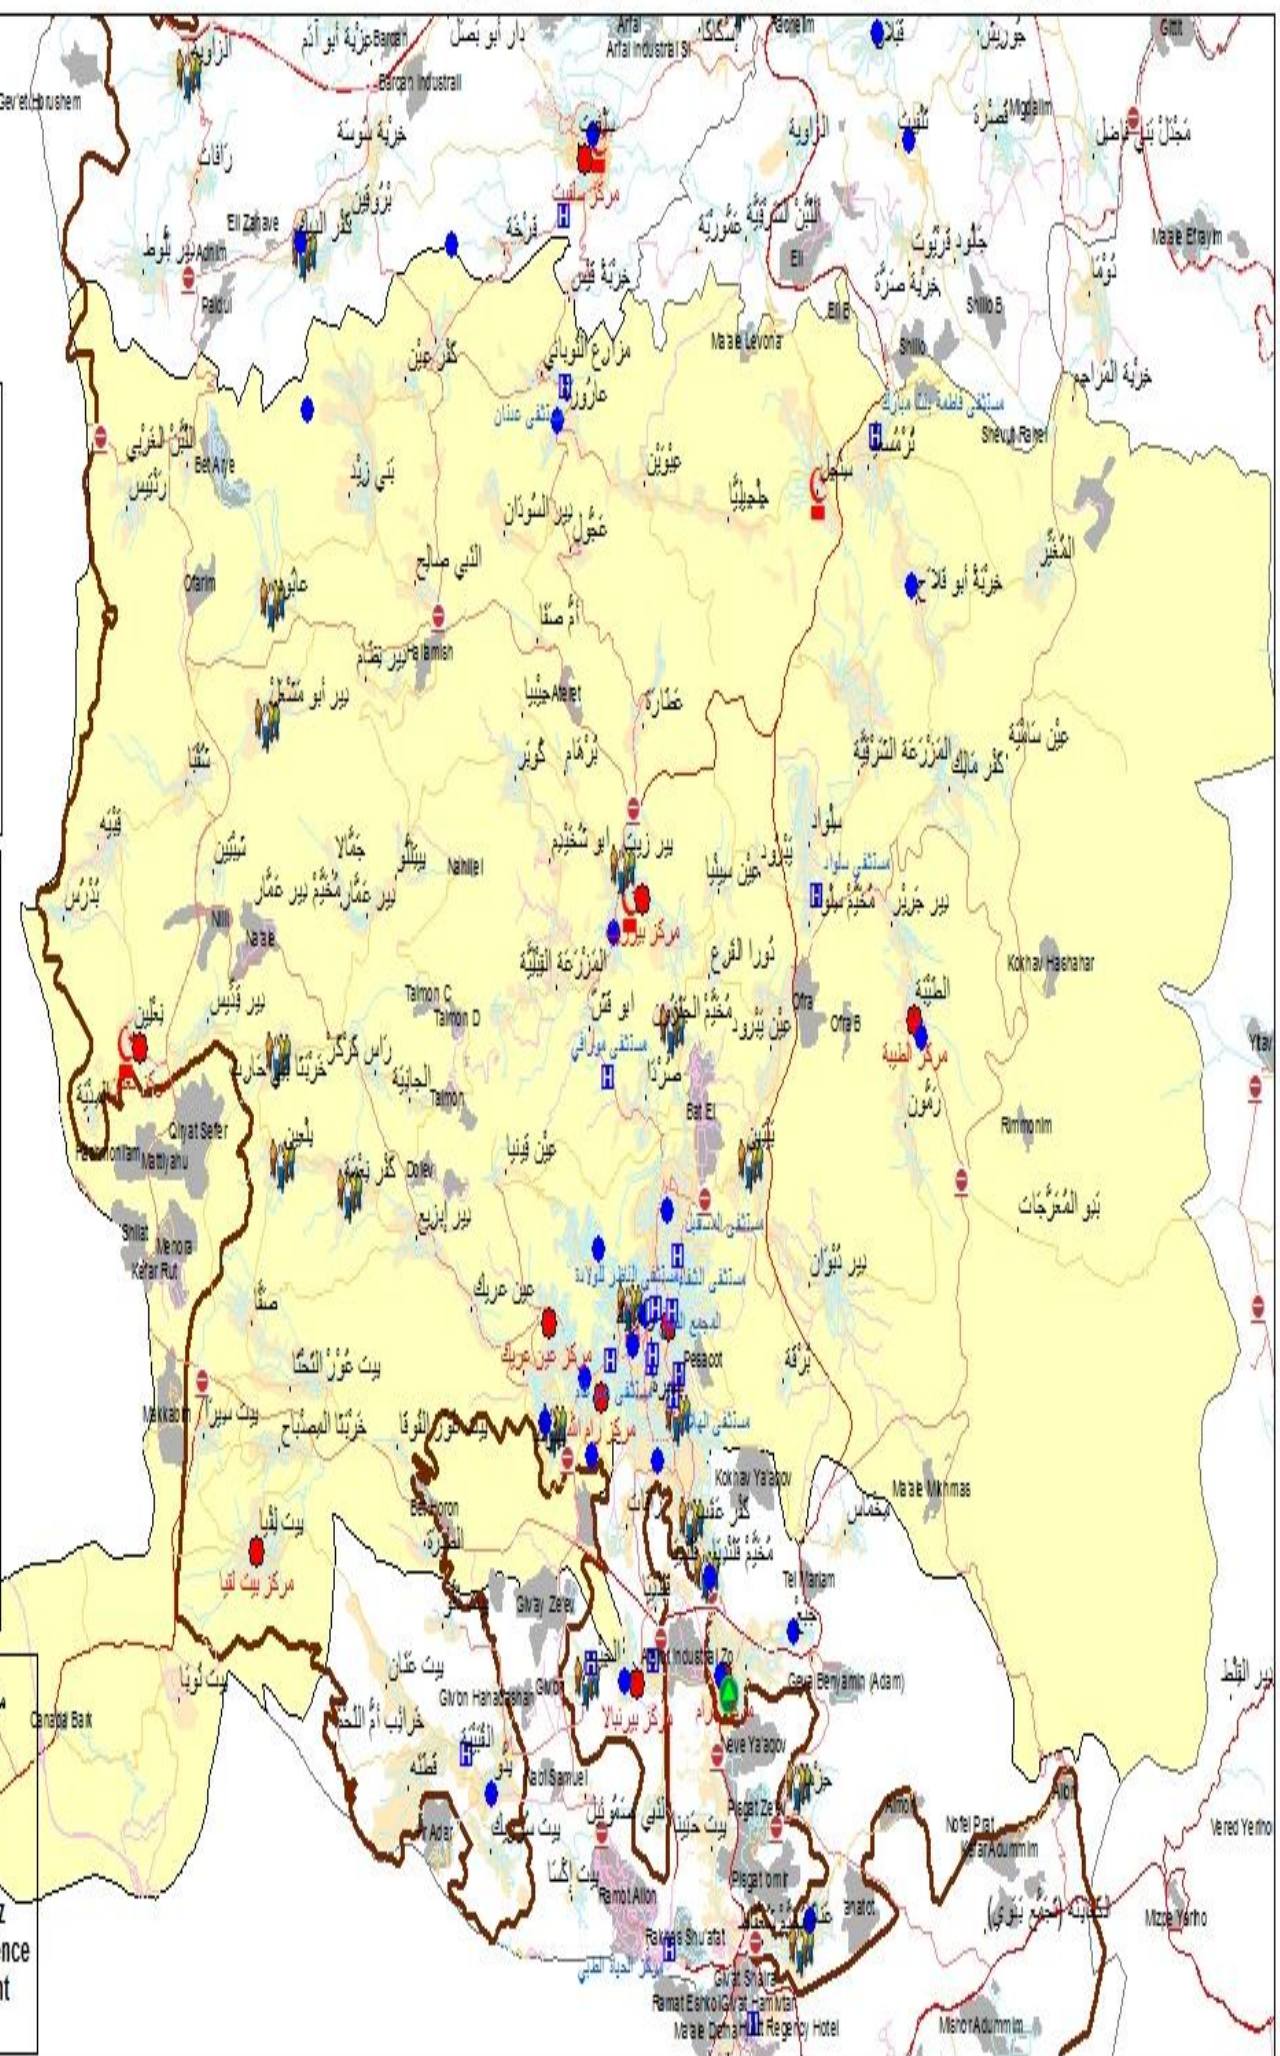

SALFIT

محافظة سلفيت - مراكز الدفاع المدني والحماية المدنية والمتطوعين

محافظة طوباس - مراكز الدفاع المدني والحماية المدنية والمتطوعين

دولة فلسطين
وزارة الداخلية
المديرية العامة للدفاع المدني

RAMALLAH

محافظة رام الله والبيرة - مراكز الدفاع المدني والمتطوعين

لولة فلسطين
وزارة الداخلية
المديرية العامة للدفاع المدني

- مفتاح الخريطة
- مراكز الدفاع المدني
 - امدع والاسعاف
 - متطوعين
 - مراكز فرقة
 - مستشفيات
 - مراكز الهلال الأحمر
 - حواجز اسرائيلية
 - جدار الفصل
 - تجمعات سكانية
 - مستوطنات ومباني اسرائيلية
 - شبكة الطرق
 - قبيسي
 - رئيسي
 - داخلي
 - سطحي
 - غير ذلك

مساحة محافظة رام الله والبيرة : ٨٥٩ كم²
عدد السكان : ٣١٩,٣٨٩ نسمة
اصدار المديرية العامة للدفاع المدني
العمليات المركزية
2013

Developed By : Raed Qazmouz
General Directorte Of Civil Defence
Central Operation Department
Created In : ARC GIS 10.1

المديرية العامة للدفاع المدني

مفتاح الخريطة

- مراكز الدفاع المدني
- الدم والاسنة
- متطوعين
- مراكز شرطة
- مستشفيات
- مراكز الهلال الأحمر
- حواجز اسرائيلية
- تجهيزات سكانية
- مستشفيات ومصحات اسرائيلية
- جدار الفصل العنصري
- قلعة
- مخطط
- شعبة الطرق
- قنص
- رئيسي
- داخلي
- محلي
- غير ذلك