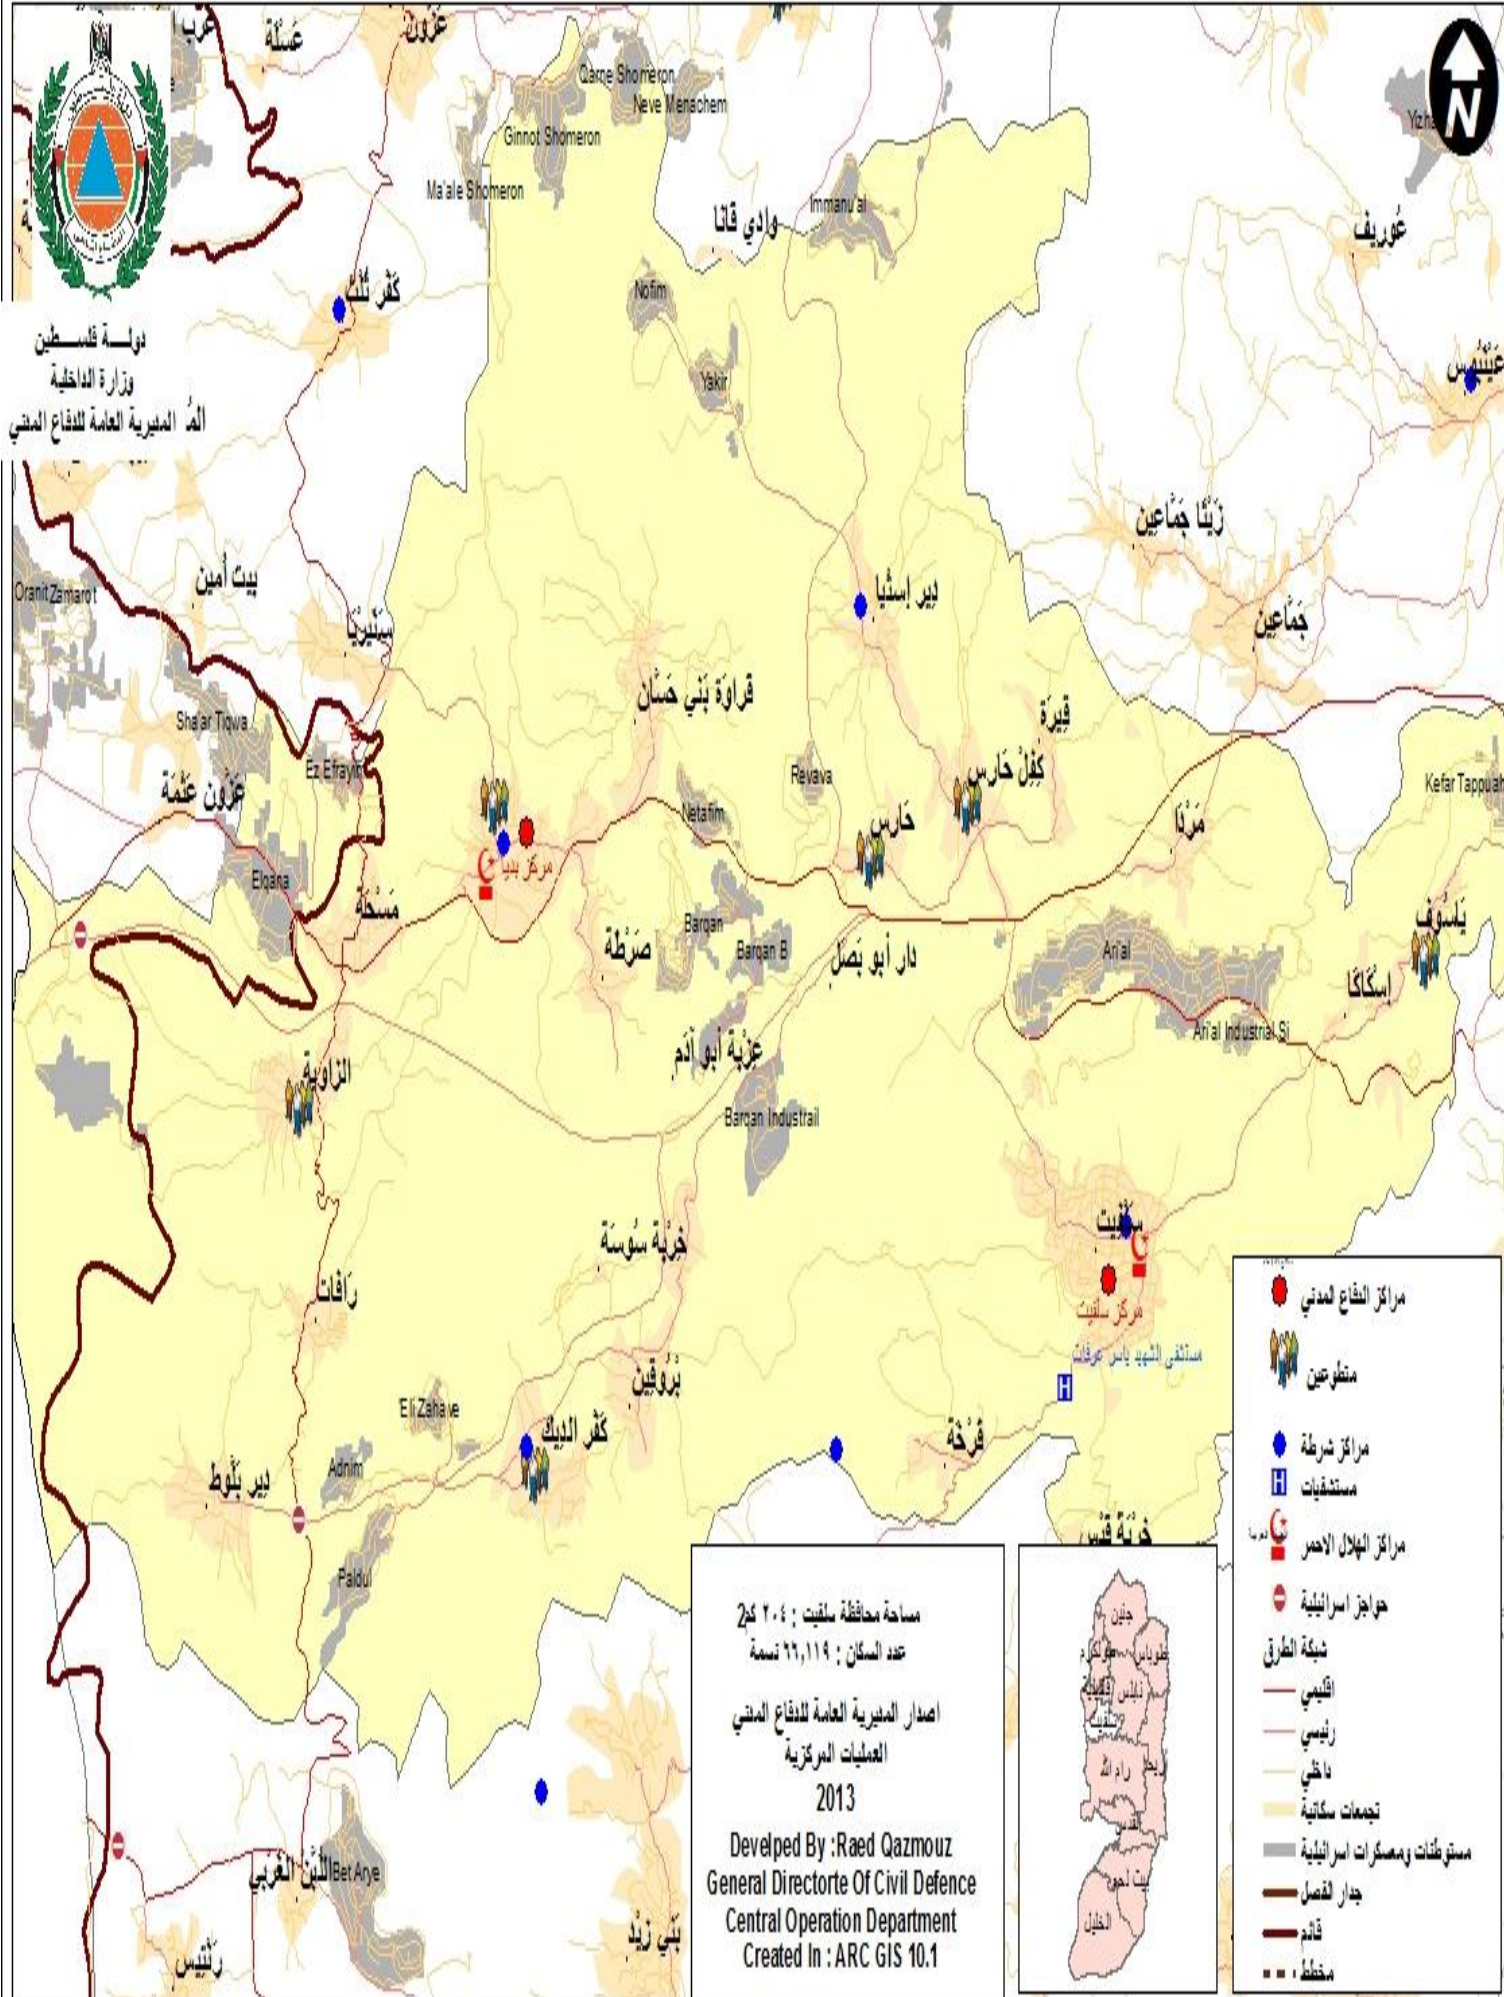

SALFIT

محافظة سلفيت - مراكز الدفاع المدني والحماية المدنية والمتطوعين

محافظة طوباس - مراكز الدفاع المدني والحماية المدنية والمتطوعين

دولة فلسطين
وزارة الداخلية
المديرية العامة للدفاع المدني

RAMALLAH

محافظة رام الله والبيرة - مراكز الدفاع المدني والمتطوعين

لولة فلسطين
وزارة الداخلية
المديرية العامة للدفاع المدني

- مفتاح الخريطة
- مراكز الدفاع المدني
 - امدع والاسعاف
 - متطوعين
 - مراكز فرقة
 - مستشفيات
 - مراكز الهلال الأحمر
 - حواجز اسرائيلية
 - جدار الفصل
 - تجمعات سكانية
 - مستوطنات ومباني اسرائيلية
 - شبكة الطرق
 - قبيسي
 - رئيسي
 - داخلي
 - سطحي
 - غير ذلك

مساحة محافظة رام الله والبيرة : ٨٥٩ كم²
عدد السكان : ٣١٩,٣٨٩ نسمة
اصدار المديرية العامة للدفاع المدني
العمليات المركزية
2013

Developed By : Raed Qazmouz
General Directorte Of Civil Defence
Central Operation Department
Created In : ARC GIS 10.1

المديرية العامة للدفاع المدني

مفتاح الخريطة

- مراكز الدفاع المدني
- الدم والاسنة
- متطوعين
- مراكز شرطة
- مستشفيات
- مراكز الهلال الأحمر
- حواجز اسرائيلية
- تجهيزات سكانية
- مستشفيات ومصحات اسرائيلية
- جدار الفصل العنصري
- قلعة
- مخطط
- شعبة الطرق
- قنص
- رئيسي
- داخلي
- محلي
- غير ذلك