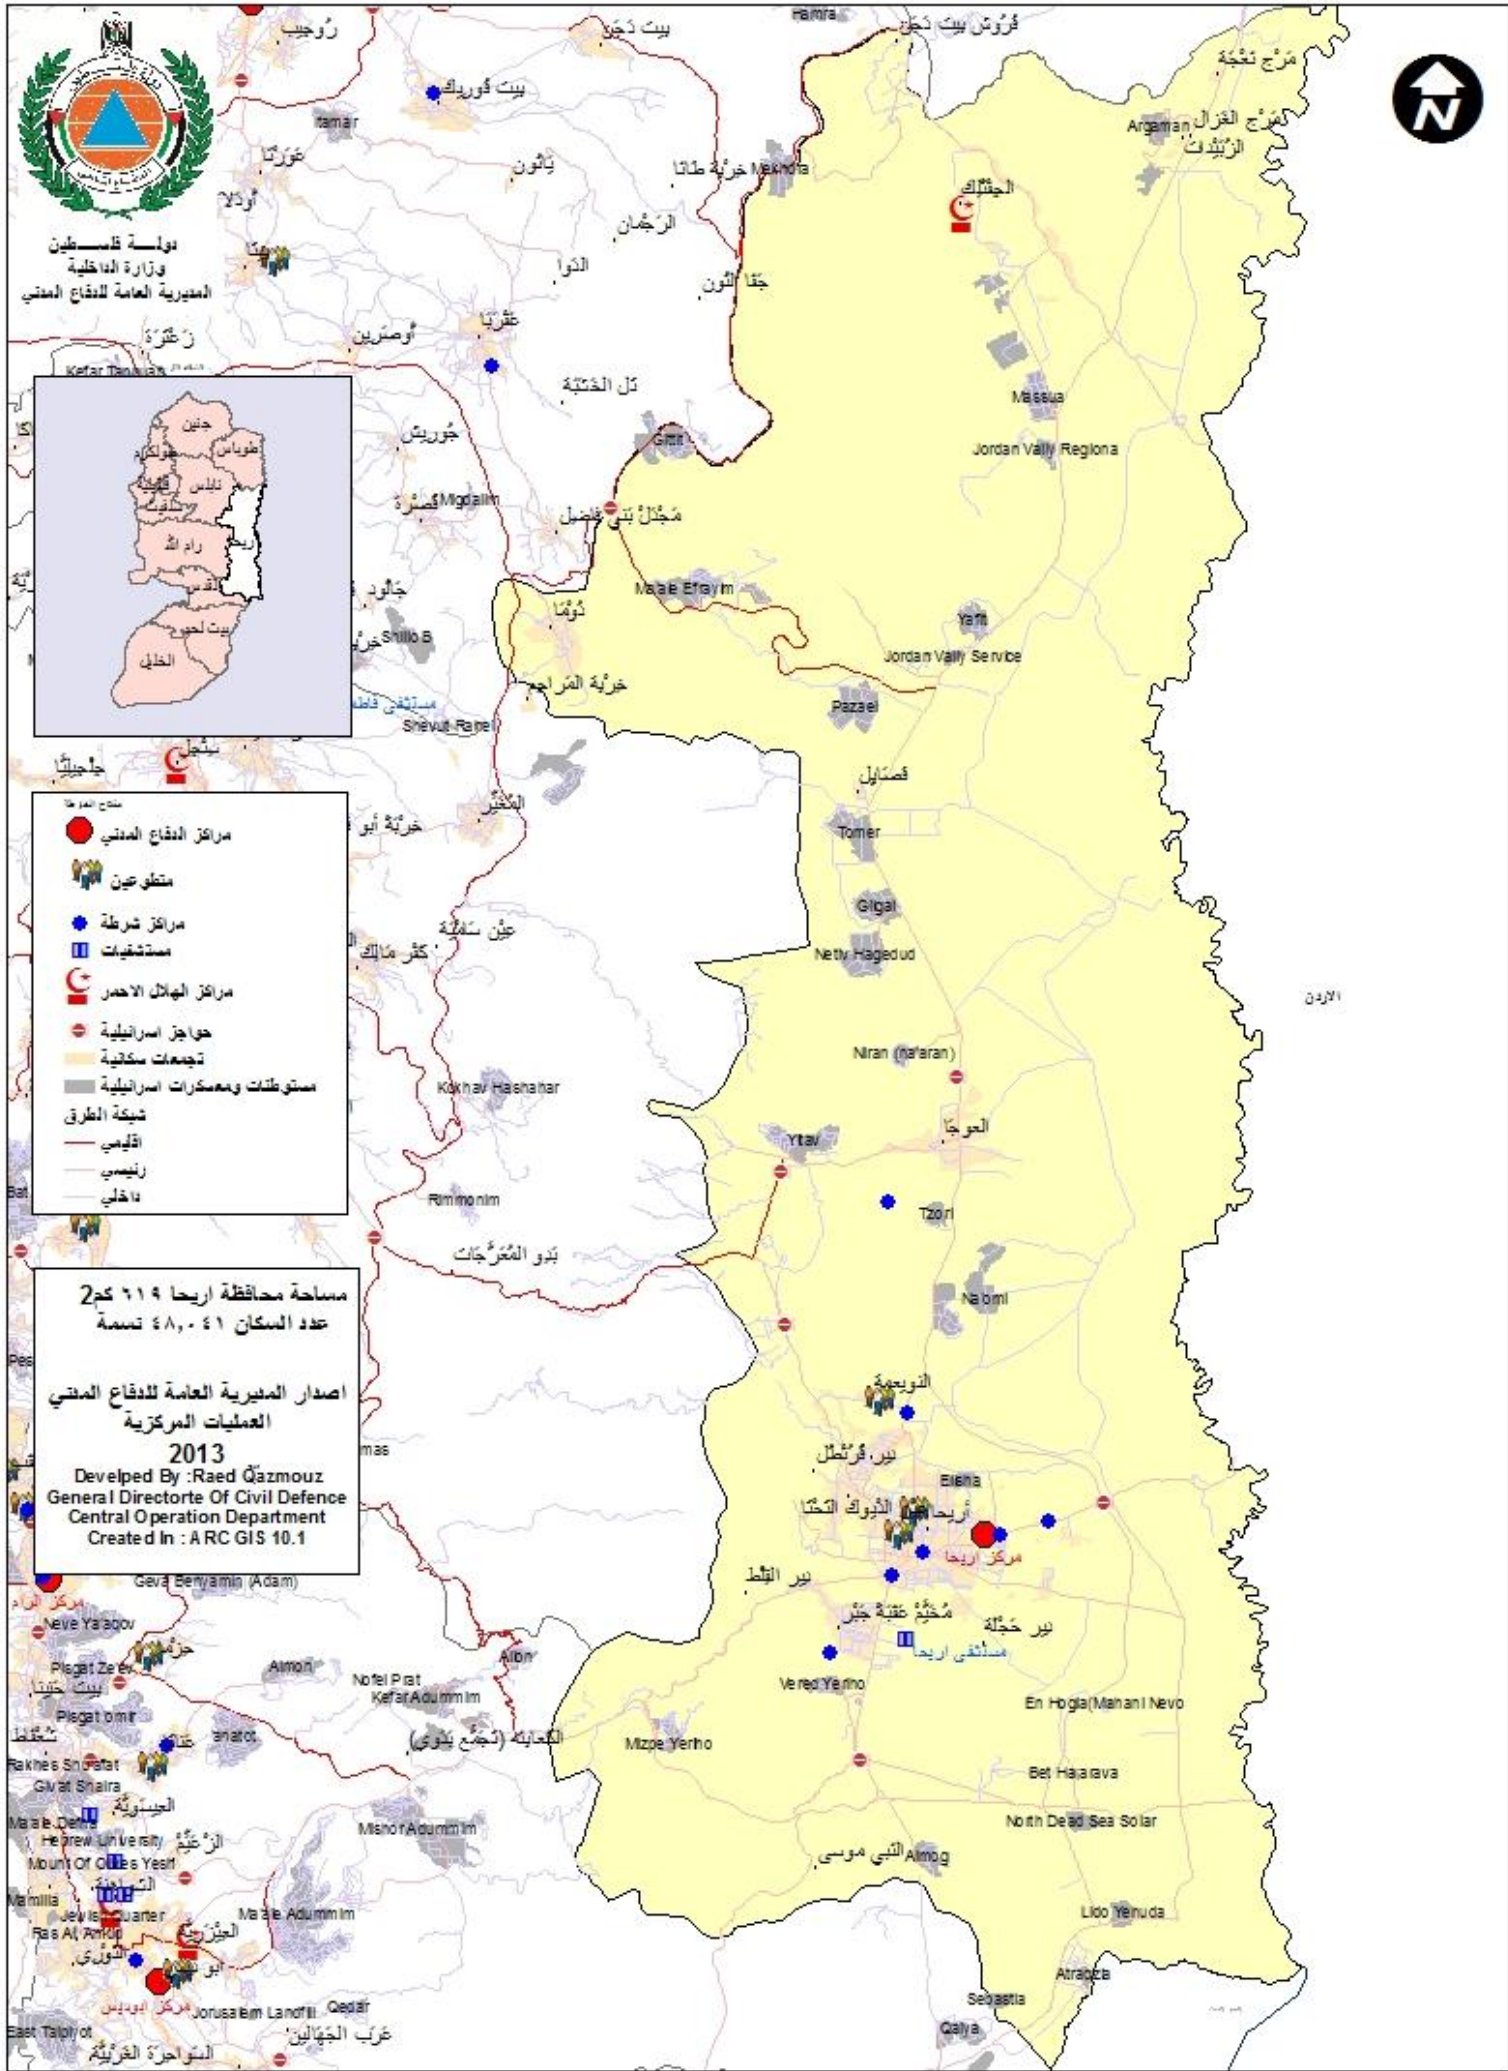

محافظة اريحا- مراكز الدفاع المدني والحماية المدنية والمتطوعين