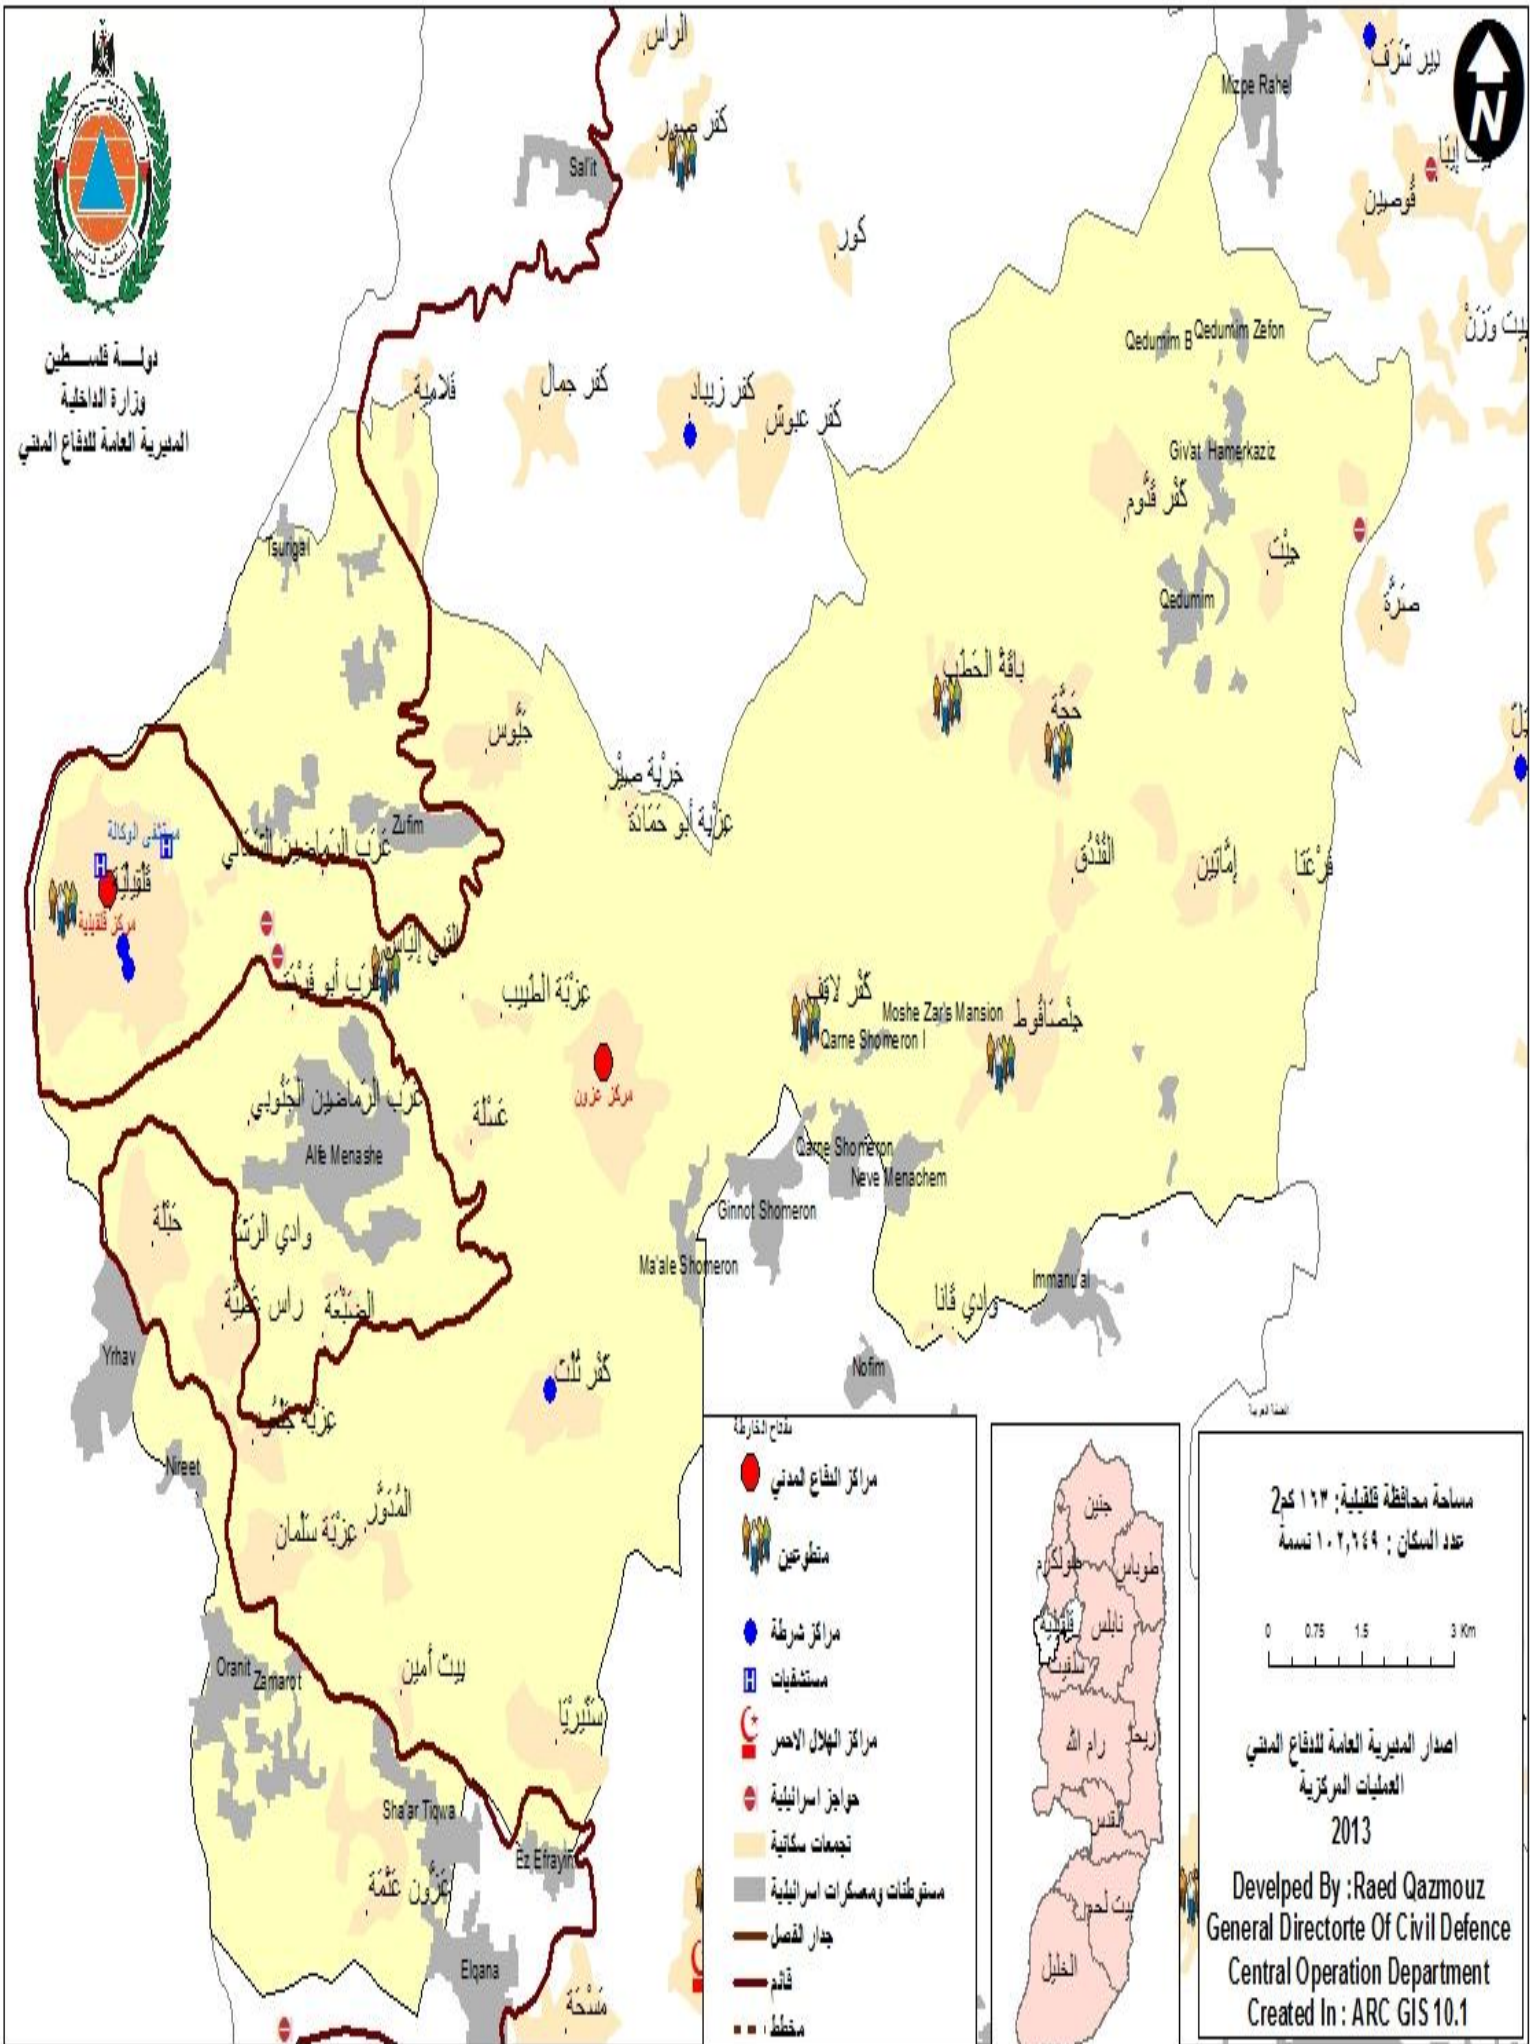

دولة فلسطين
وزارة الداخلية
المديرية العامة للدفاع المدني

1. مفتاح الخريطة
2. مراكز الدفاع المدني
   - 👤 متطوعين
   - مراكز شرطة
   - 🏠 مستشفيات
   - 🕌 مراكز الهلال الاحمر
   - 🇮🇱 حواجز اسرائيلية
   - 🏠 تجمعات سكنية
   - 🏢 مستوطنات ومسكرات اسرائيلية
   - 🧱 جدار الفصل
   - 📏 قائم
   - ⋯⋯⋯ مخططة