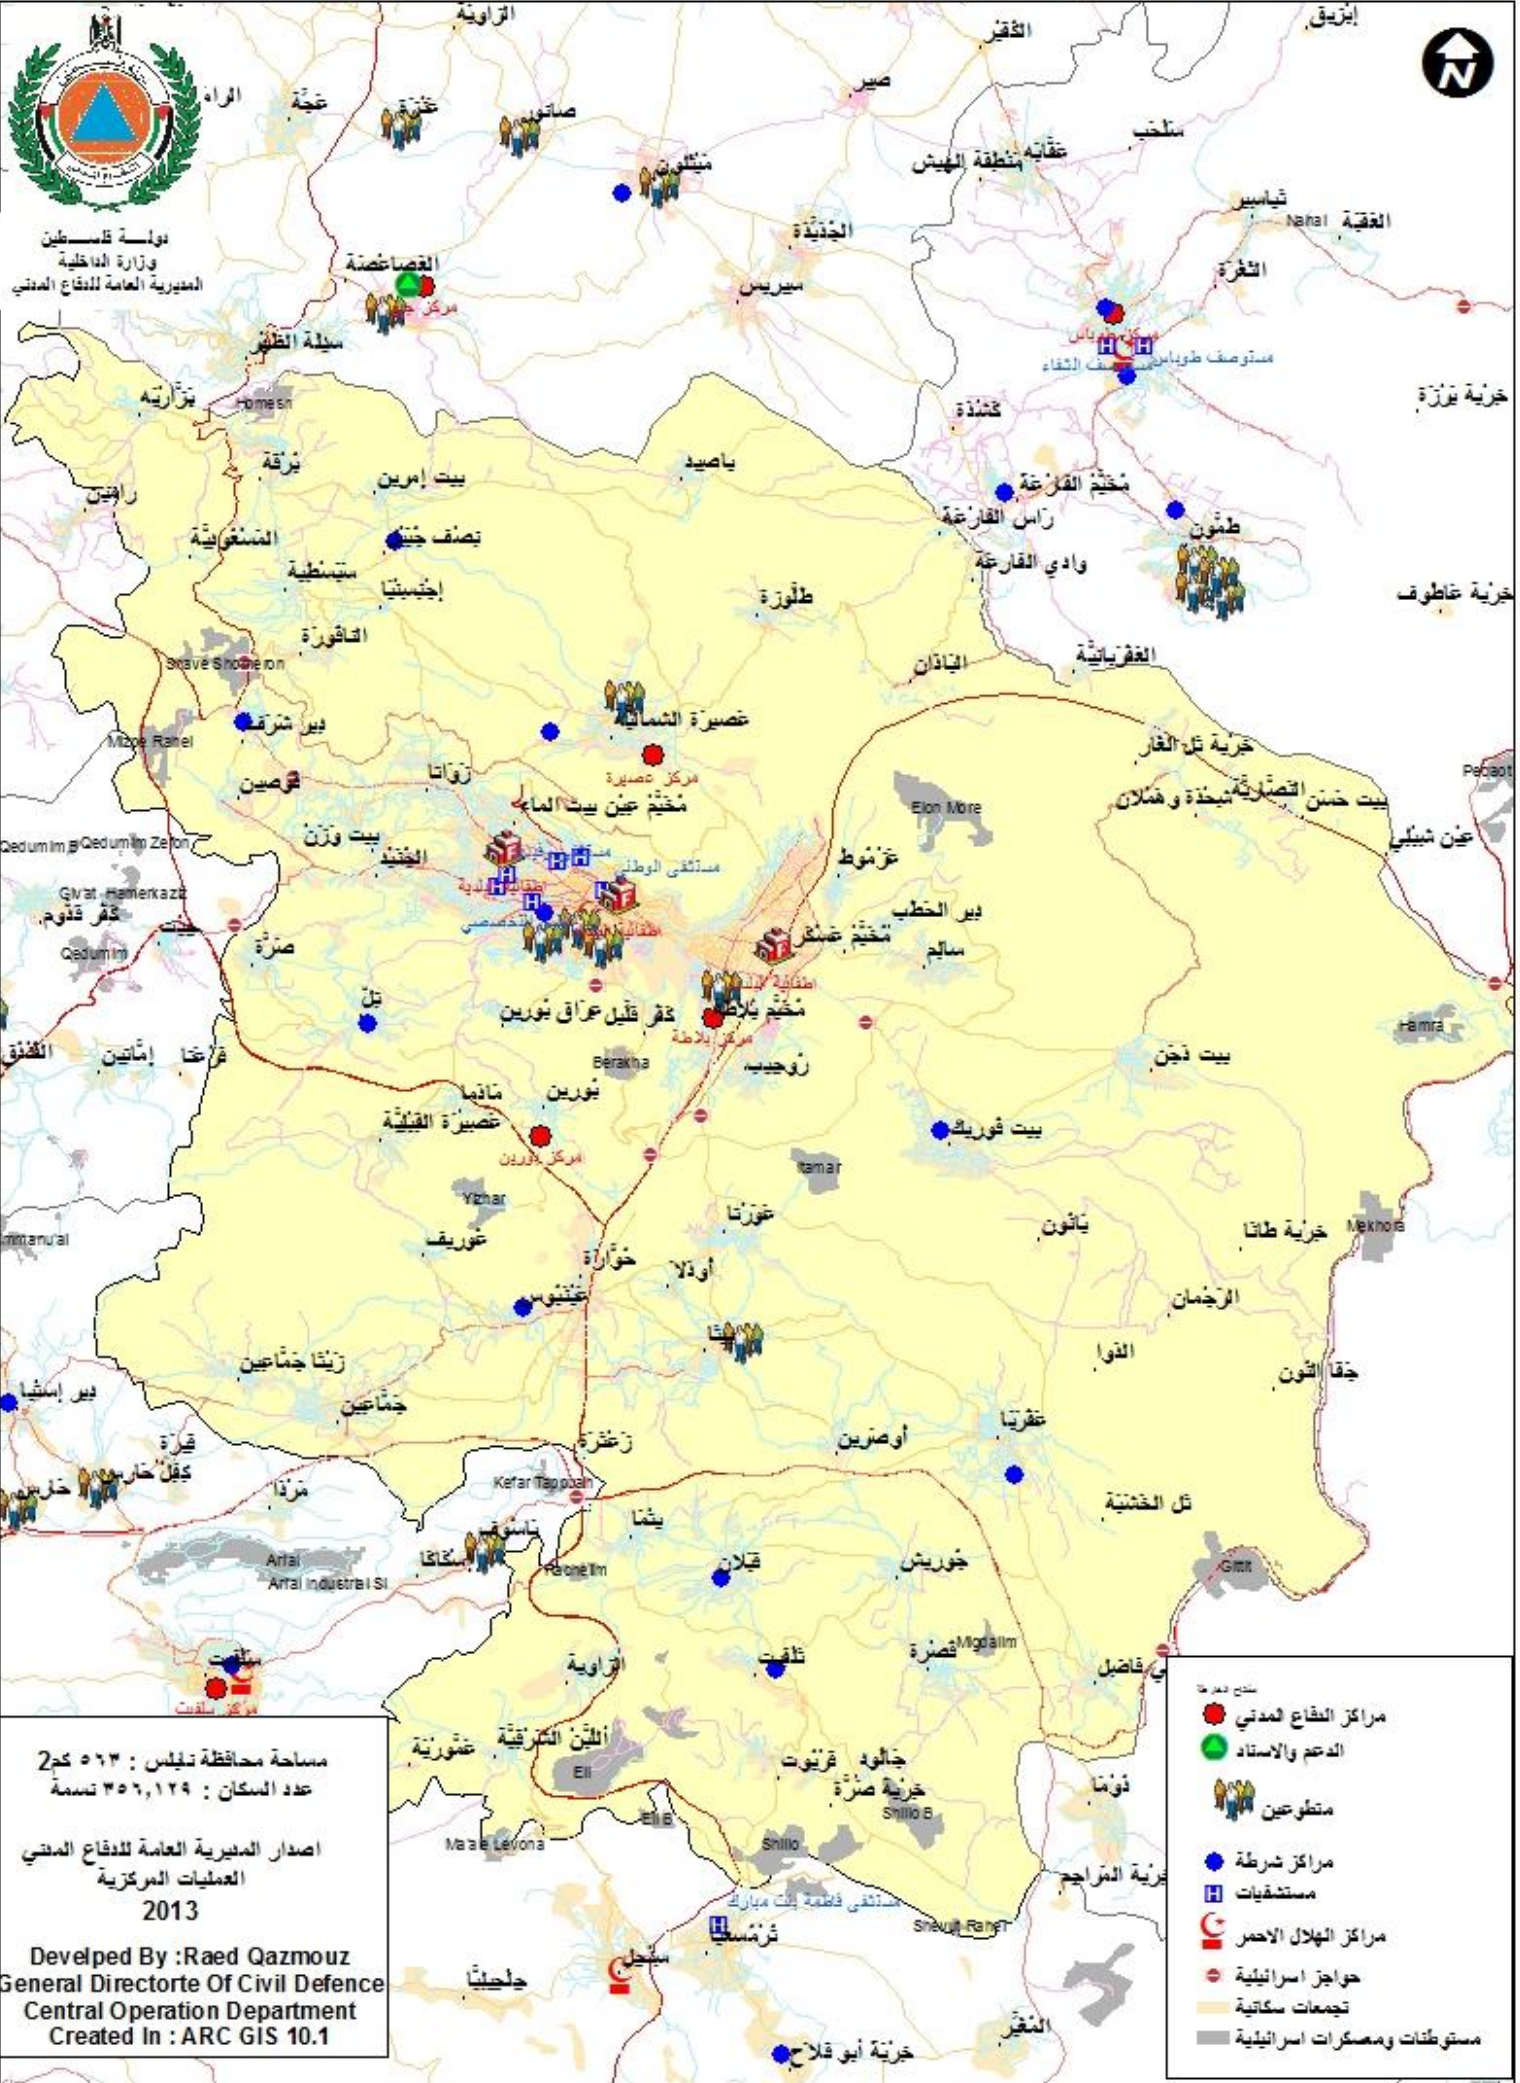

محافظة نابلس - مراكز الدفاع المدني والمتطوعين والحماية المدنية والمتطوعين NABLUS

دولة فلسطين
وزارة الدفاع
المديرية العامة للدفاع المدني

مساحة محافظة نابلس : ٥٦٣ كم²
عدد السكان : ٣٥٦,١٢٩ نسمة

اصدار المديرية العامة للدفاع المدني
العمليات المركزية
2013

Developed By : Raed Qazmouz
General Directorte Of Civil Defence
Central Operation Department
Created In : ARC GIS 10.1