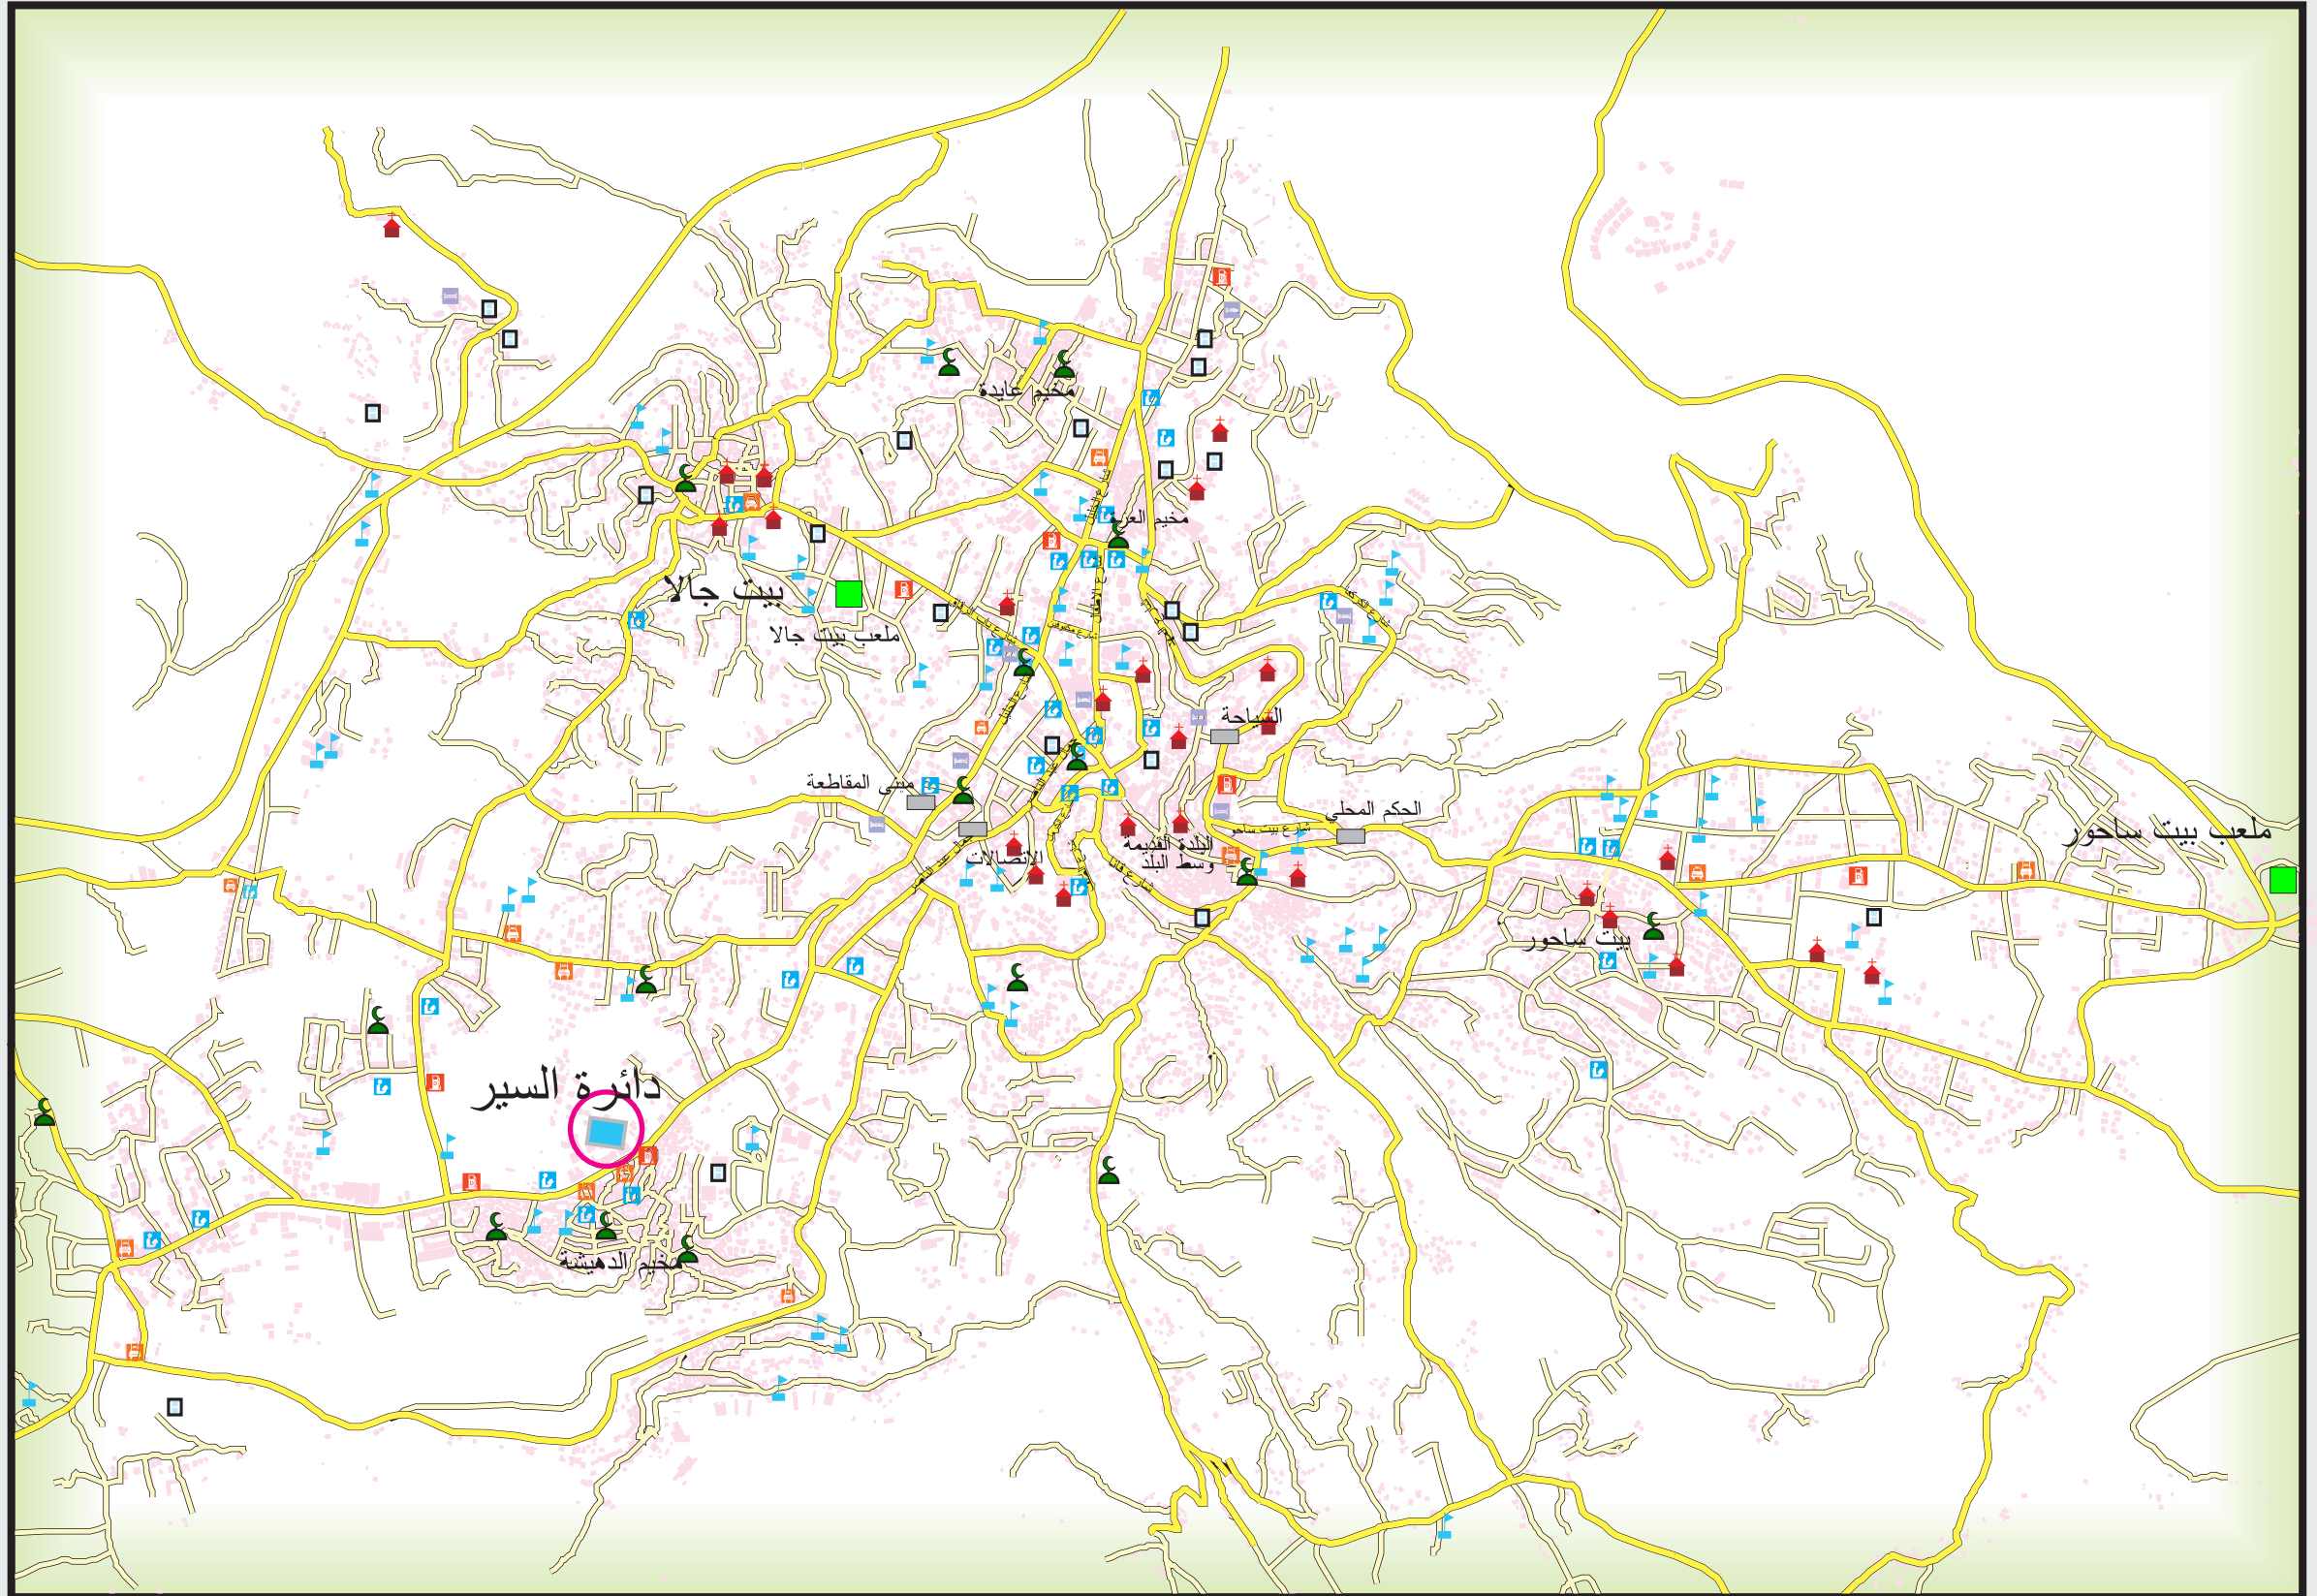

خريطة بيت لحم

نموس الخريطة

- شارع رئيسي
- شارع فرعي
- مكتب تكسي
- مدرسة تعليم سياقة
- محطة وقود
- مستشفى
- موقف باصات
- كراج
- فندق
- مسجد
- كنيسة
- موقع اثري
- مباني مهمة
- مبنى
- حديقة
- مدرسة

اعداد و انتاج
وزارة النقل و المواصلات
الادارة العامة لتخطيط الطرق و المواصلات
دائرة GIS

خريطة مدينة بيت لحم

Meters
0 340680 1,360 2,040 2,720