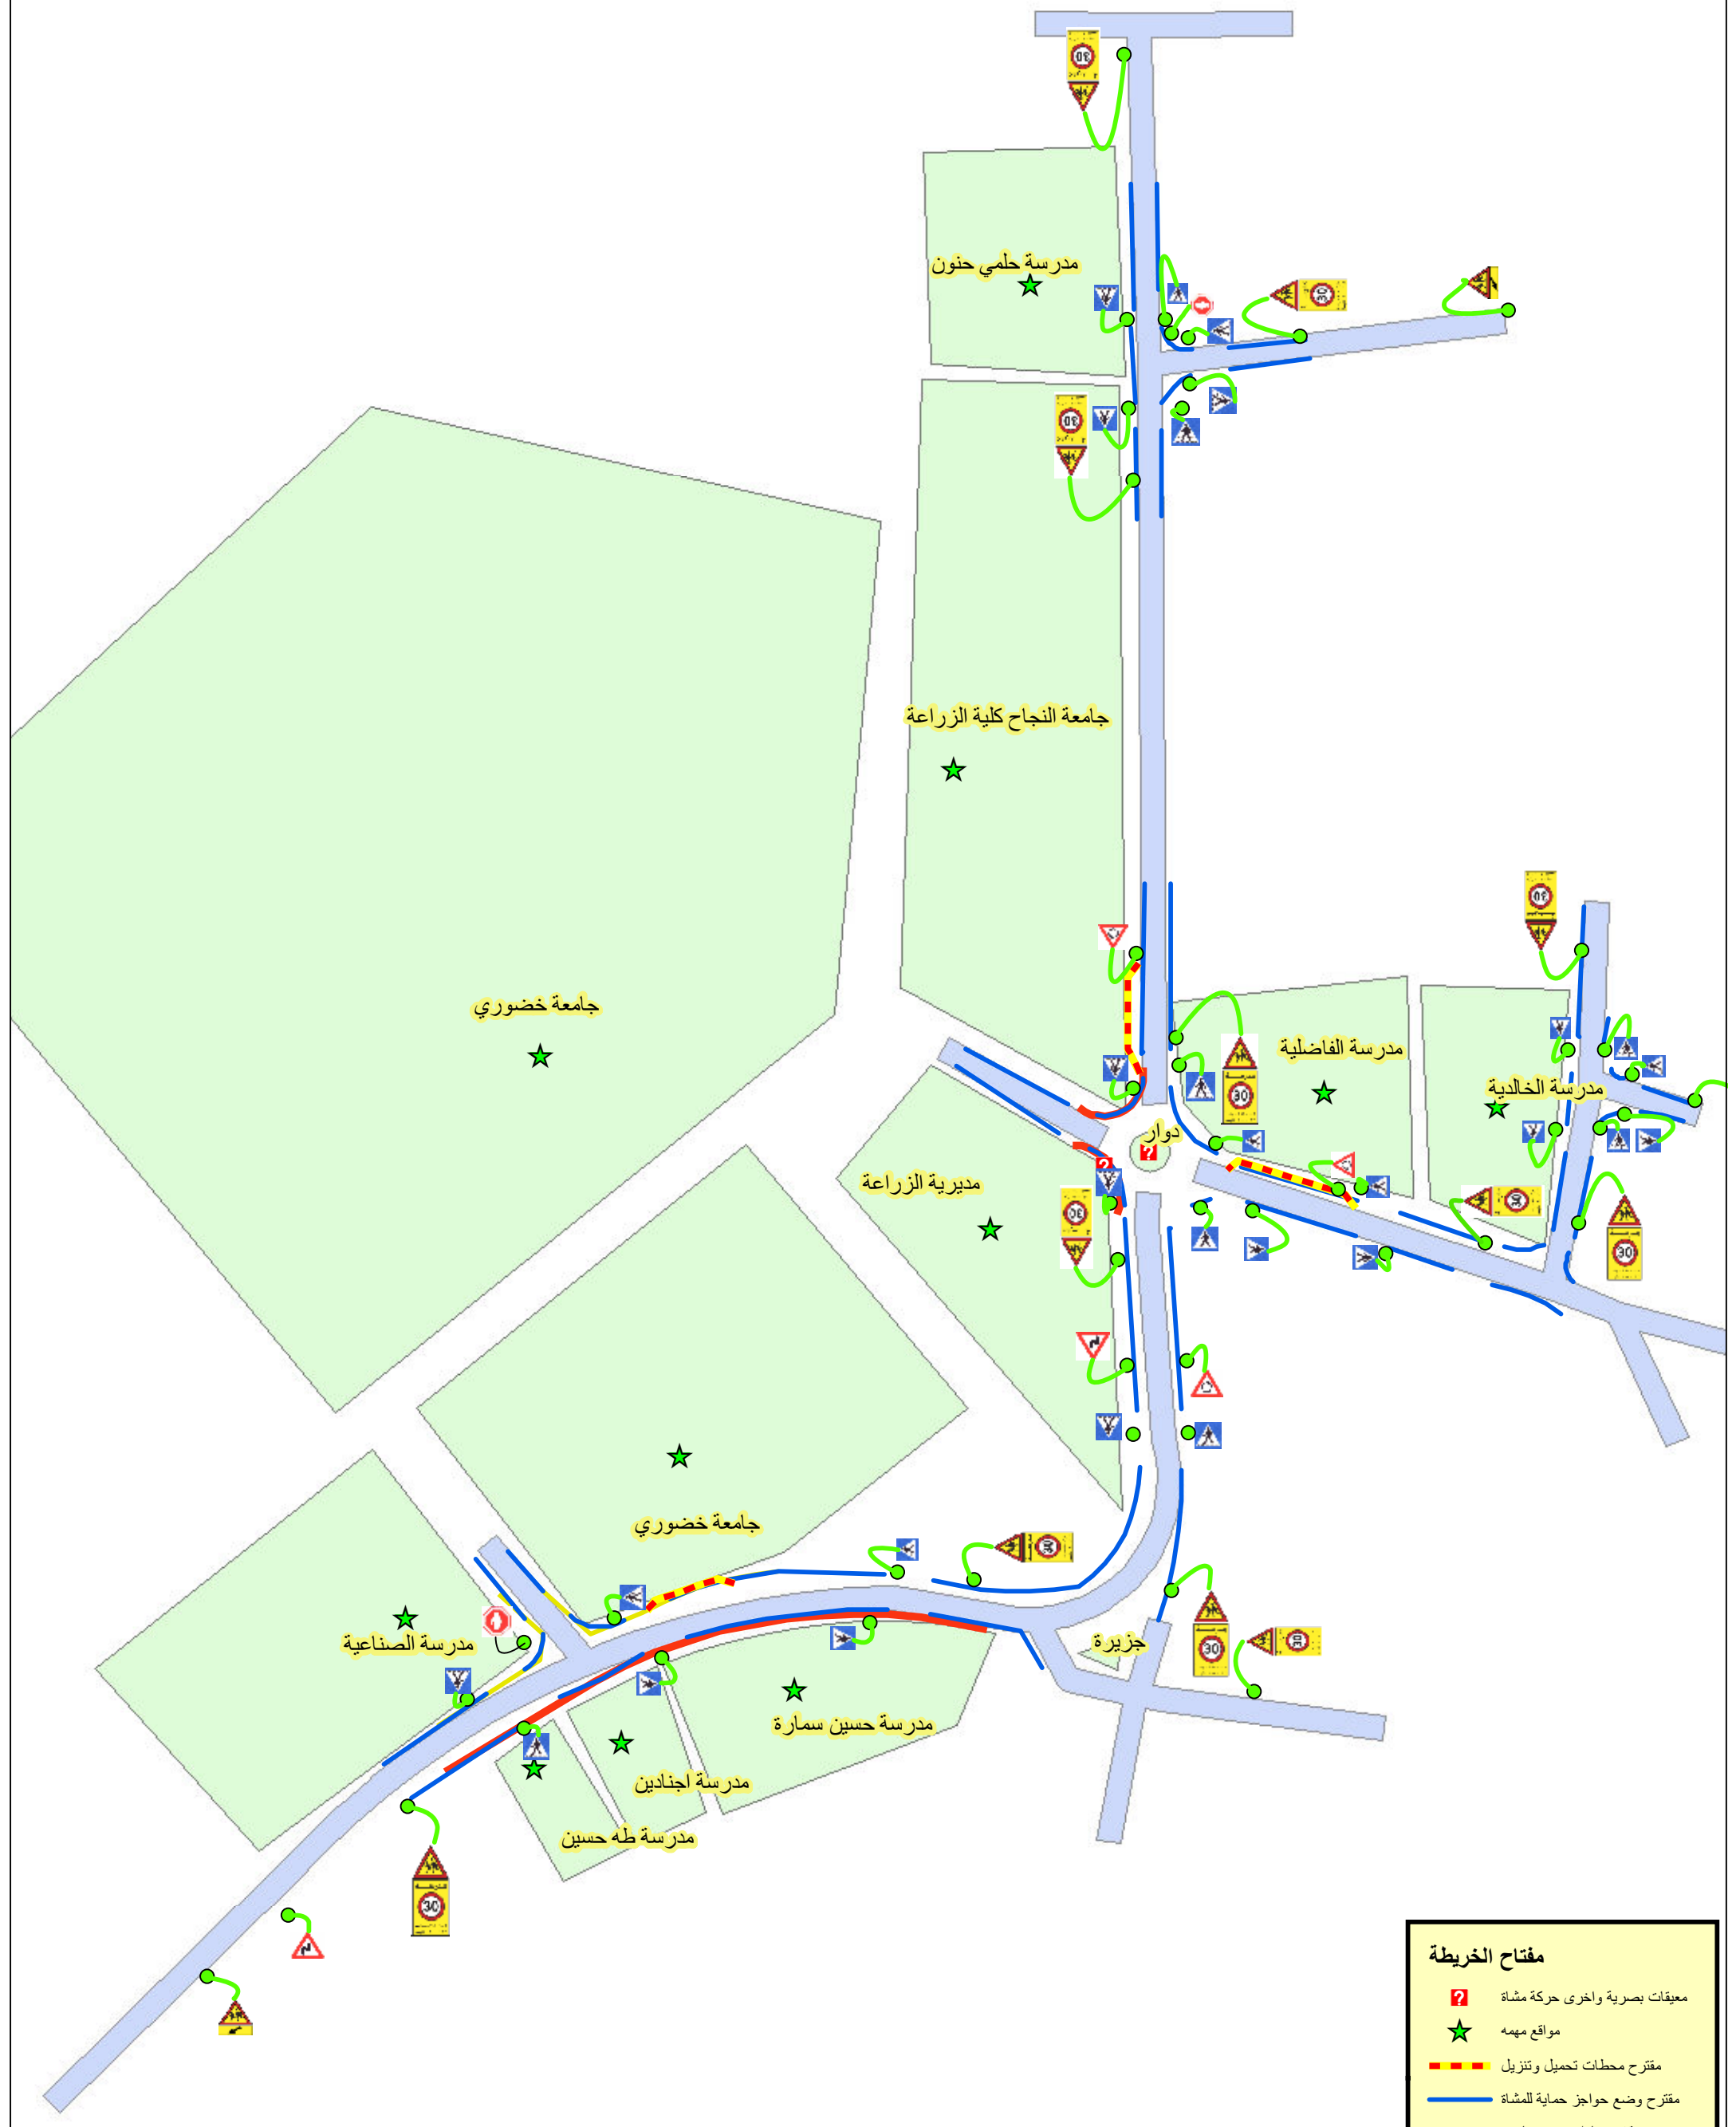

تنظيم مروري لمنطقة جامعة خضوري-طوالكرم

مفتاح الخريطة

	معيقات بصرية واخرى حركة مشاة
	مواقع مهمه
	مقترح محطات تحميل وتنزيل
	مقترح وضع حواجز حماية للمشاة
	موقف سيارات غير مناسب
	عرض رصيف قليل نسبيا
	شوارع رئيسية